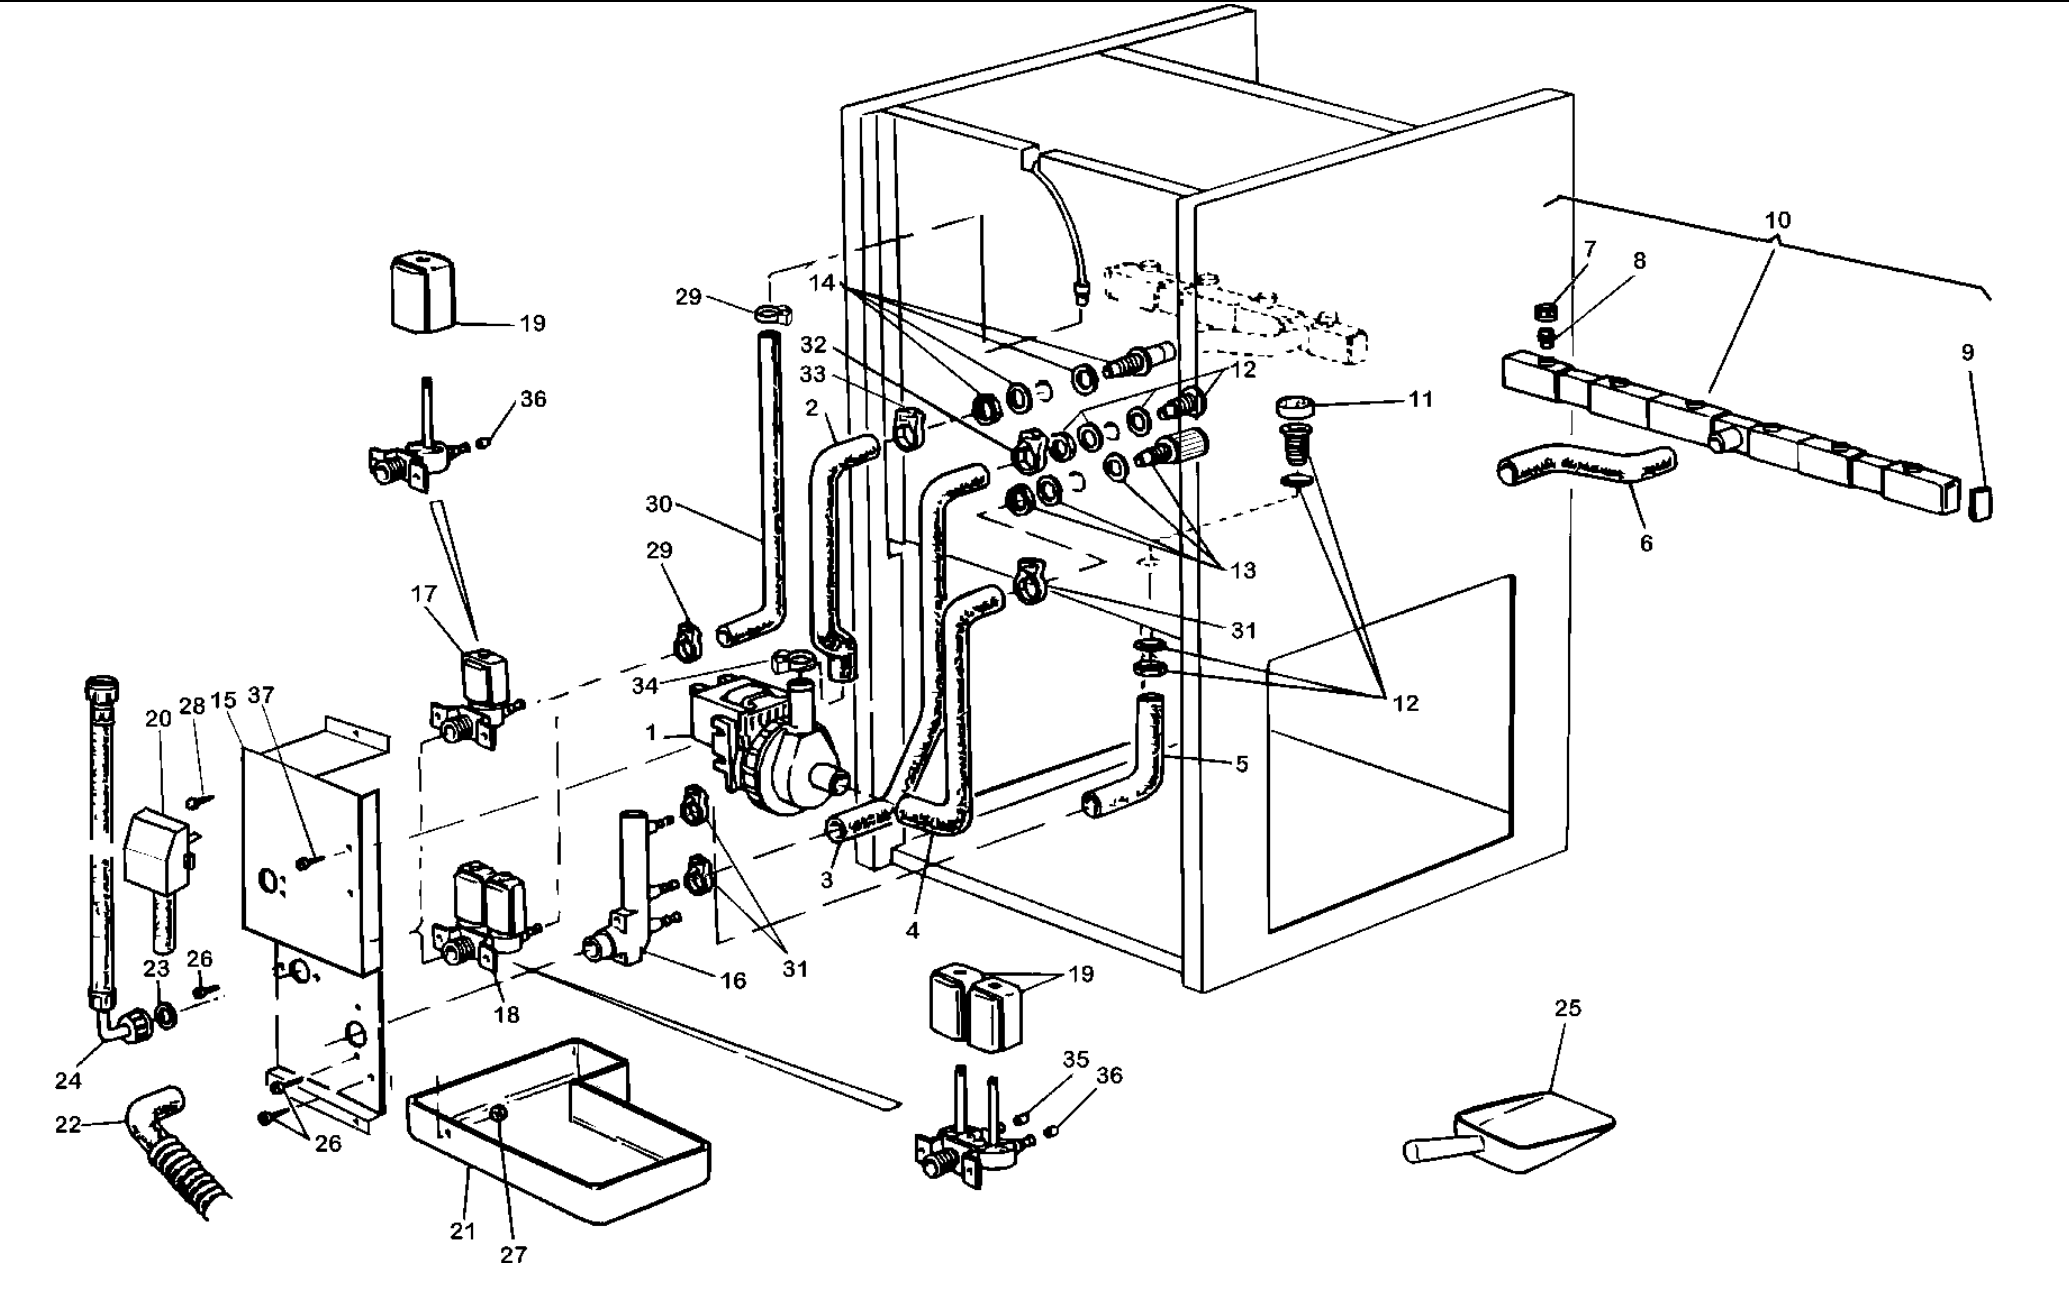

CP 30 sc E – CP 30 sc EW

n.		codice	descrizione	description
1		304769	Pompa elettromagnetico	Water pump
2		2262	Tubo di mandata mod.22/27	Pump outlet hose mod.22/27
3		2253	Tubo di scarico troppo pieno 27	Overflow hose 27
4		2261	Tubo di aspirazione mod.22/27	Pump inlet hose mod.22/27
5		2475	Tubo di scarico contenitore	Bin drain hose
6		2255	Tubo rampa 27	Spray bar hose 27
7		2452	Ghiera per ugello	Locknut for nozzles
8		2495	Ugello in plastica	Plastics nozzle
9		0776	Tappo in gomma	Rubber plug
10		2265	Rampa completa 27	Spray bar assembly 27
11		2331	Filtro acqua '12'	Water strainer '12'
12		4118	Set bocchettone d.18-corto	Fitting set d. 18-short
13		4267	Set bocchettone d.20 con filtro inox	Fitting set d. 20 with st. steel filter
14		4269	Set bocchettone d.20 con portagomma	Fitting set d.20 with hose holder
15		1330CE	Piastra di scarico 27CE	Drain & valve bracket 27CE
16	A	2395	Scarico multiplo mod. ad aria	Water outlet air cooled mod.
16	W	4741	Scarico multiplo mod. ad acqua	Water outlet water cooled mod.
17	A	0764	Valvola acqua singola + riduttore 1,2	Single water valve + flow regulator 1,2
18	W	4291-125	Valvola acqua doppia + riduttori 1,2/0,5	Double water valve + flow regulators 1,2/0,5
19		0768	Bobina valvola acqua	Water valve - coil only
20		6019	Bloccacavo PA244	Cable entry & terminal block PA244
21		2260	Bacinella per condensa 27	Condensate tank 27

tavola 2- view 2

n.		codice	descrizione	Description
22		2405	Tubo di scarico esterno	External drain tube
23		0782	Guarnizione per tubo di carico	Gasket for supply tube
24		0781	Tubo di carico	Water supply tube
25		6080	Cucchiaio per ghiaccio	Ice scoop
26		1509	Vite inox 4 MA x 8 TC	4MAx 8 TC st.steel screw
27		0091	Dado 4 MA	4 MA nut
28		3427	Vite 3,5x9 TC	3,5x9 TC screw
29		0842	Fascetta 'E'	Hose clamp 'E'
30		0831	Tubo valvola acqua	Water valve tube
31		2363	Fascetta 'G'	Hose clamp 'G'
32		2408	Fascetta 'K'	Hose clamp 'K'
33		2362	Fascetta 'J'	Hose clamp 'J'
34		2372	Fascetta 'L'	Hose clamp 'L'
35		2341	Regolatore flusso 0,5 rosso	Water flow regulator 0,5 l/m red
36		0846	Regolatore flusso 1,2 bianco	Water flow regulator 1,2 l/m white
37		2195	Vite 4,8x13 TC	4,8x13 TC screw

A Solo condensazione ad aria   Air cooled models only
W Solo condensazione ad acqua   Water cooled models only