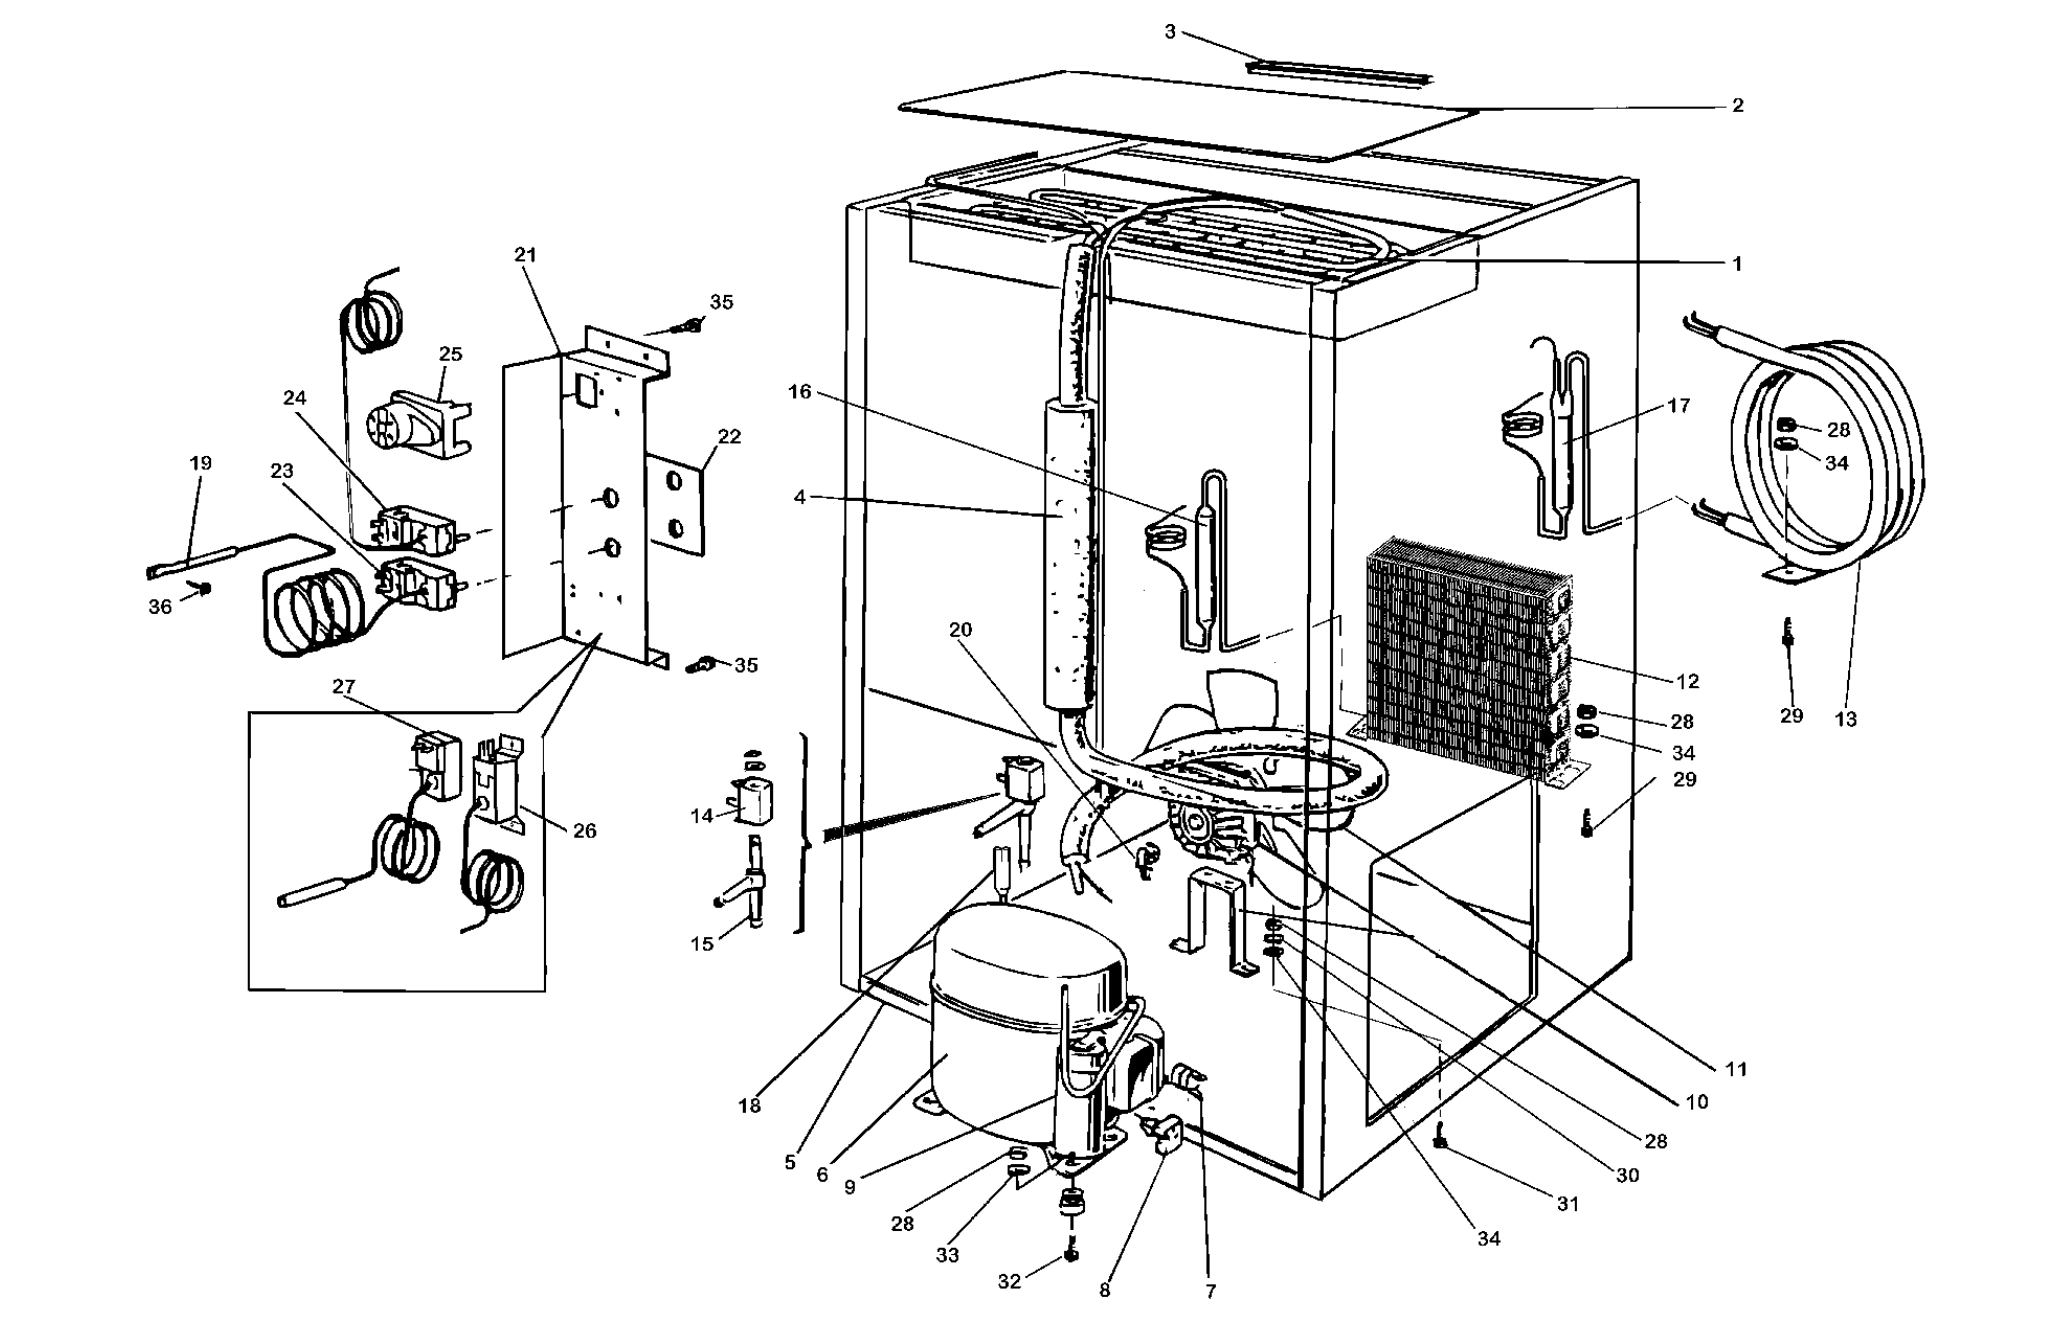

CP 30 sc E – CP 30 sc EW

n.		codice	descrizione	description
1		2682	Evaporatore mod.30	Evaporator - mod.30
2		1919	Copertura evaporatore mod.30	Evaporator cover mod.30
3		1431	Profilo copertura evaporatore	Cover fastener
4		4247	Gruppo capillare 22/30 ECO	Capillary assembly 22/30 ECO
5		1962	Basamento mod.30	Base plate mod.30
6		3117	Compressore AEZ 4430 Y	AEZ 4430 Y compressor
7		4300/3117	Klixon AEZ 4430 Y	AEZ 4430 Y overlay protector
8		4301/3117	Relay AEZ 4430 Y	AEZ 4430 Y relay
9		4302/3117	Condensatore AEZ 4430 Y	AEZ 4430 Y capacitor
10	A	0524CE	Ventilatore 10 W CE+staffa 38110/B	10 W CE fan motor + base 38110/B
	W	0561CE	Ventilatore 5 W CE + staffa 38103	5 W CE fan motor + base 38103
11	A	0560	Ventola d. 200/28	d. 200/28 fan motor blade
	W	2635	Ventola d.154/34	d.154/34 fan motor blade
12	A	0559	Condensa ad aria 14121	Air cooled condenser
13	W	3493	Condensa ad acqua a 4,5 file	Water cooled condenser 4,5 rows
14		2658	Bobina valvola gas	Defrost solenoid valve - coil only
15		2657	Corpo valvola gas 1,9	Defrost sol. valve - body only 1,9
16	A	3137SE	Filtro 15 g XH7 x R134a due vie	15 g drier XH7 x R134a 1 inlet
17	W	3137DE	Filtro 15 g XH7 x R134a tre vie	15 g drier XH7 x R134a 2 inlet
18		2575	Filtro a tre vie	Three ways filter
19		0894	Controllo ghiaccio mod.30	Ice feeler
20		1911	Clip fissacavo	Cable clip
21		3579	Piastra supporto termostati 30/37	Thermostats bearing bracket 30/37

tavola 3- view 3

n.		codice	descrizione	description
22		3644	Targhetta termostati	Thermostats label
23		1068AT	Termostato contenitore K50L3209	K50L3209 bin thermostat
24		1006AT	Termostato evaporatore K22L1034	K22L1034 evaporator thermostat
25		1017	Timer regolabile	Adjustable timer
26	W	3416	Pressostato HTBX 112	Pressure switch HTBX 112
27	W	0938	Termostato sicurezza K36L7264	K36L7264 safety thermostat
28		0534	Dado 6 MA	6 MA nut
29		0536	Vite 6 MA x 10 TE	6 MA x 10 TE screw
30		0535	Rondella dentellata d. 6	d. 6 tab washer
31		0540	Vite 6 MA x 20 TE	6 MA x 20 TE screw
32		0539	Vite 6 MA x 30 TE	6 MA x 30 TE screw
33		0541	Rondella 6x24	6x24 washer
34		0537	Rondella 6x18	6x18 washer
35		3427	Vite 3,5x9 TC	3,5x9 TC screw
36		0087	Vite inox 3,5x9 TC	3,5 x 9 TC st.steel screw

A Solo condensazione ad aria   Air cooled models only
W Solo condensazione ad acqua   Water cooled models only