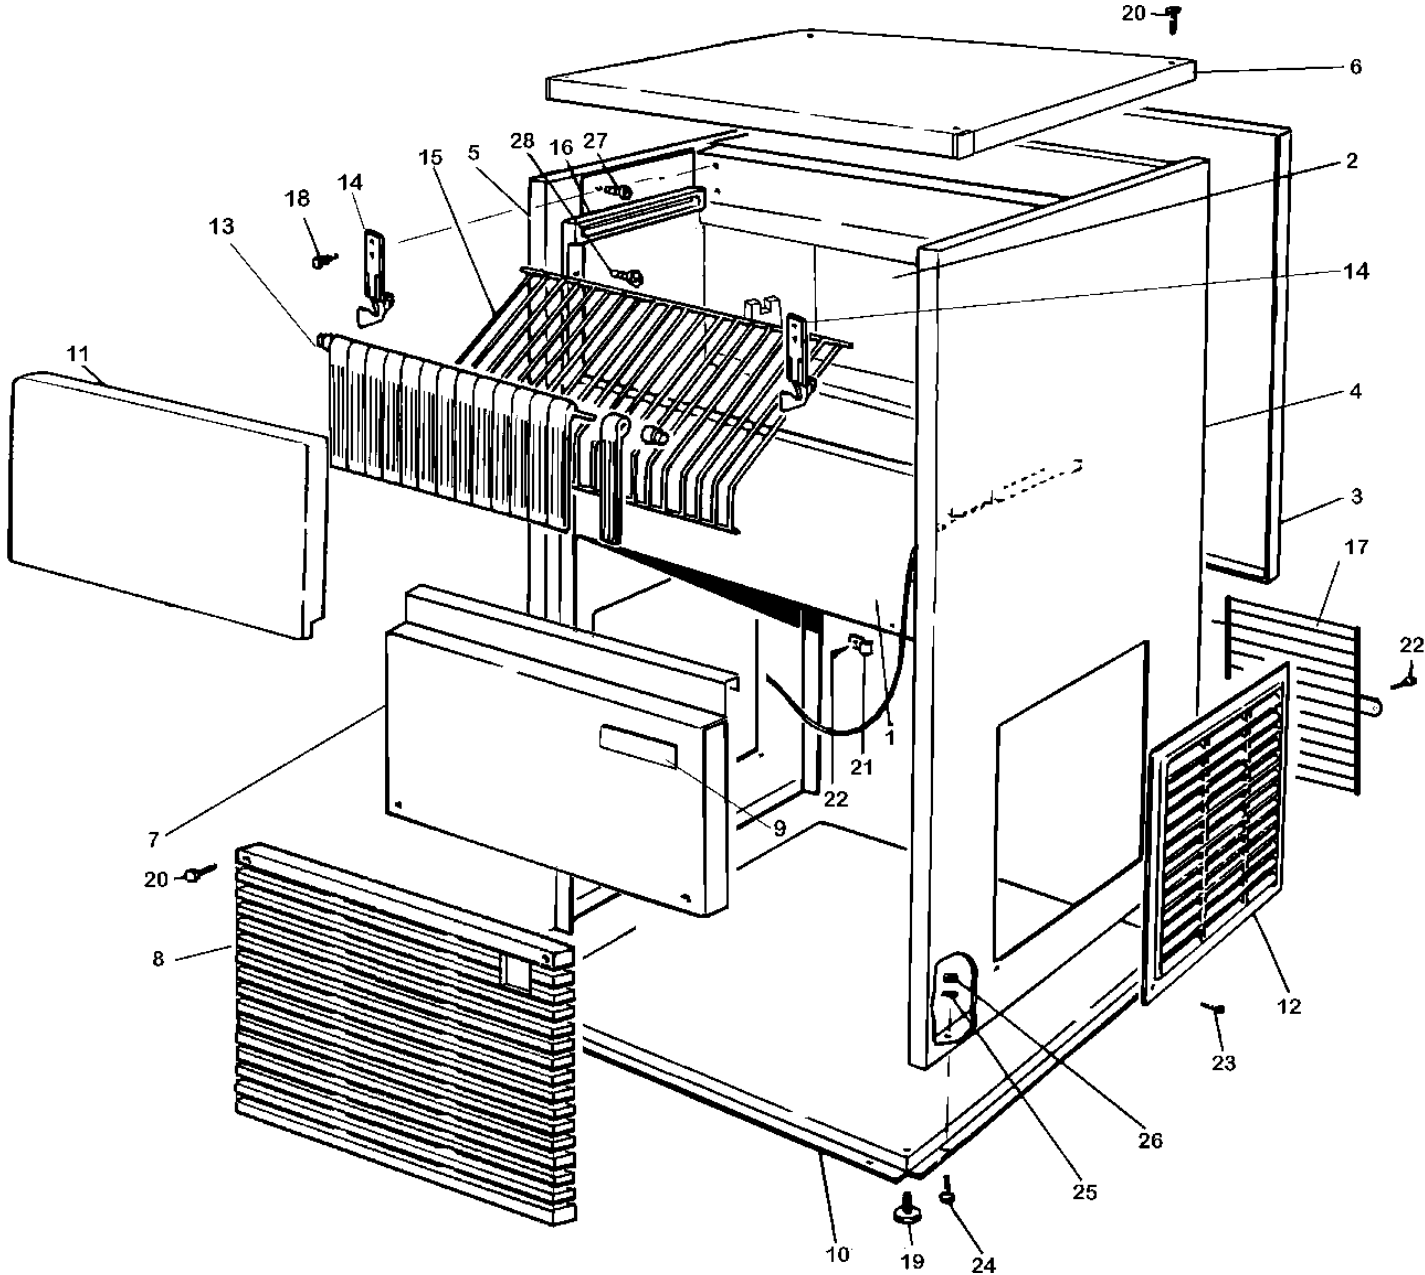

CP 30 sc

CP 30 sc E – CP 30 sc EW

n.		codice	descrizione	description
1		1969	Contenitore schiumato mod.30	Bin with foamed insulation mod.30
2		4299	Vaschetta acqua completa 27	Water tank complete 27
3		3642	Schienale lamiera 27	Rear panel galvanized 27
4		1930	Fianco destro inox mod.30	Right-side panel inox mod.30
5		1934	Fianco sinistro inox mod.30	Left-side panel st.steel mod.30
6		4113	Top inox con isol.e tappi 27	Top panel st.steel w/insul. 27
7		2110	Frontale inox 27	Front panel st.steel 27
8		3410	Aeratore grigio frontale 27	Gray front aerator 27
9		2117	Targhetta *COMPACT*	* COMPACT * label
10		1962	Basamento mod.30	Base plate mod.30
11		3327	Porta grigia iniezione 27	Gray door injection 27
12		2043	Aeratore grigio laterale	Gray side aerator
13		1371	Pann. bandierine 27	Water blinds assy. 27
14		2420	Supporto per bandierine CP	Water blinds assy support CP
15		2424	Convogliatore ghiaccio 27	Ice chute 27
16		1971	Coppia guide sportello mod.30	Door guides mod.30
17		3635	Griglia posteriore 30/CE	Rear grid mod.30 /CE
18		0813	Rivetto in plastica	Plastic rivet
19		0075	Piedino 10 MA	10 MA foot

tavola 1- view 1

n.		codice	descrizione	description
20		0089	Vite nichelata 4x32 TGS	4x32 TGS nickel plated screw
21		0790	Cavallotto d.6	Tube fastener d.6
22		3427	Vite 3,5x9 TC	3,5x9 TC screw
23		0092	Vite 3,5x9 TP	3,5x9 TP screw
24		0536	Vite 6x10 TE	6x10 TE screw
25		0535	Rondella dentellata d.6	D.6 tab washer
26		0534	Dado 6 MA	6 MA nut
27		0084	Vite inox 3,5x13 TP	3,5x13 TP st.steel screw
28		1774	Vite inox 3,5x16 TP	3,5x16 TP st.steel screw