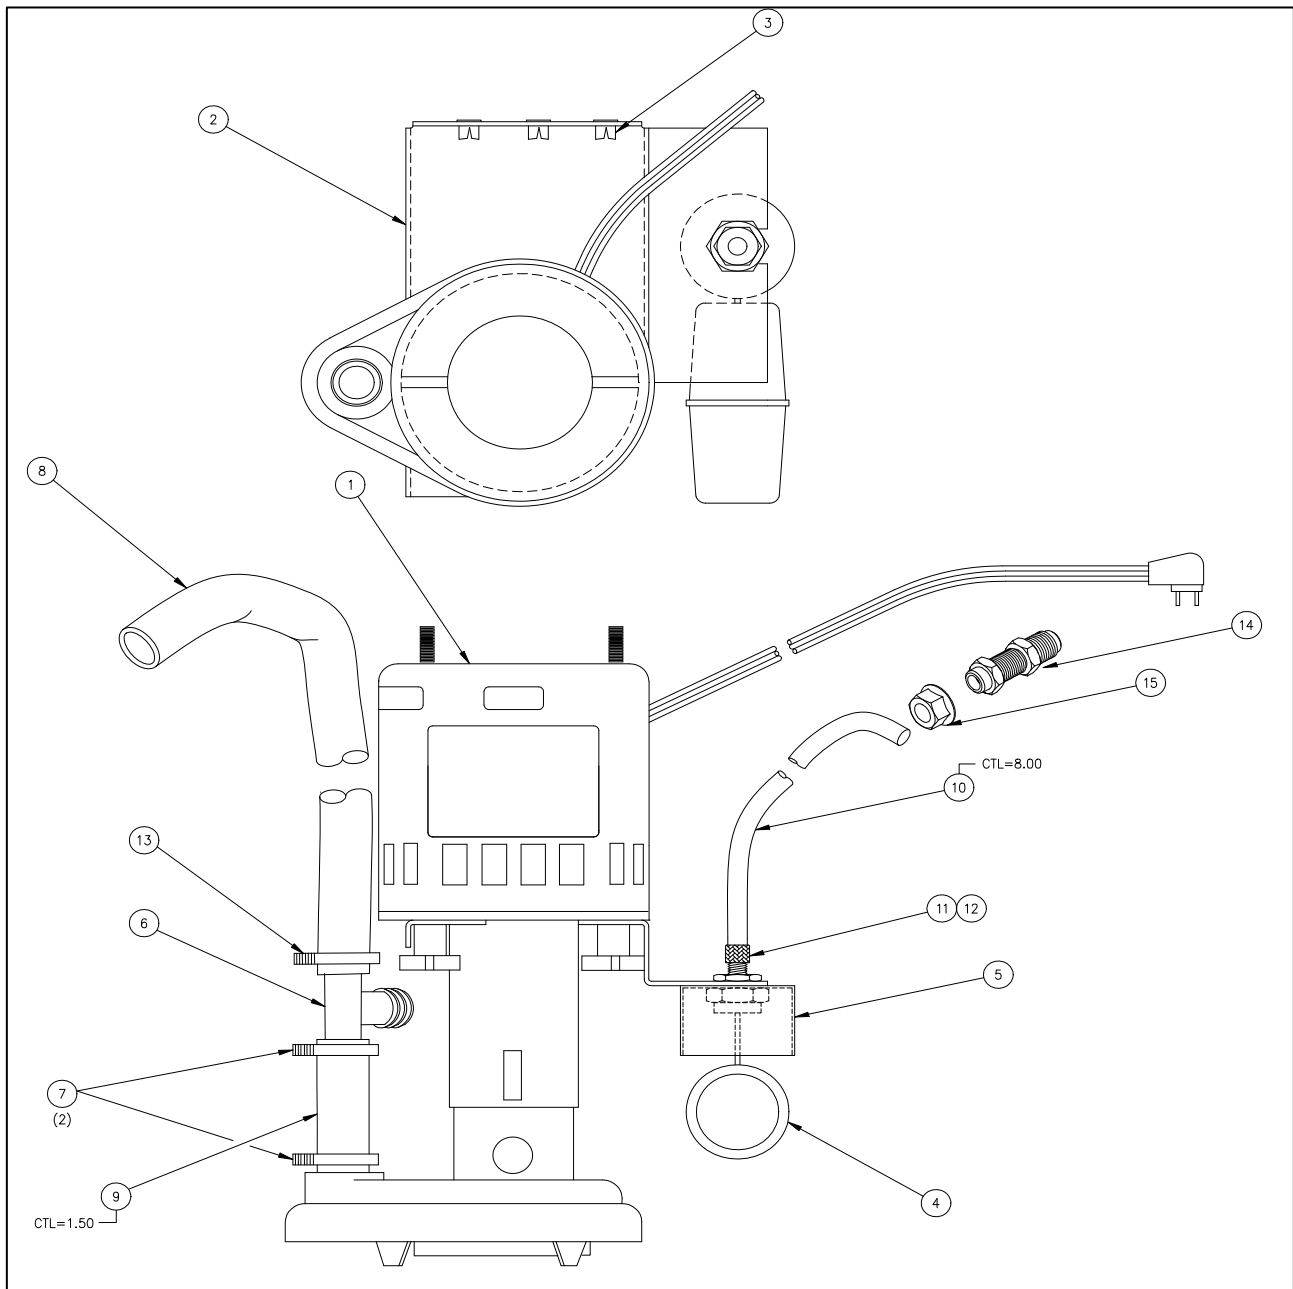

Item	ICEU150	ICEU220	ICEU225	ICEU226	Description
1	9161076-01	9161076-01	9161076-02	9161076-02	Water Pump
2	3012847-01	3012847-01	3012847-01	3012847-01	Pump Bracket
3	9031141-01	9031141-01	9031141-01	9031141-01	Plastic Nut
4	9131111-01	9131111-01	9131111-01	9131111-01	Float
5	9131026-02	9131026-02	9131026-02	9131026-02	Cap Plug
6	9091024-01	9091024-01	9091024-01	9091024-01	Plastic Barbed Tee 5/8
7	9021010-04	9021010-04	9021010-04	9021010-04	Plastic Clamp
8	9051280-05	9051280-05	9051280-05	9051280-05	Hose PVC 9/16 (Formed)
9	6021015-04	6021015-04	6021015-04	6021015-04	Hose PVC 5/8 - 1.50 Inch Required
10	6021032-01	6021032-01	6021032-01	6021032-01	Tube-Polyethylene - 8 Inches Required
11	9091080-01	9091080-01	9091080-01	9091080-01	Barrel Fitting
12	9091081-01	9091081-01	9091081-01	9091081-01	Sleeve
13	9021010-03	9021010-03	9021010-03	9021010-03	Plastic Clamp
14	9091135-01	9091135-01	9091135-01	9091135-01	Water Inlet Fitting
15	9031118-05	9031118-05	9031118-05	9031118-05	Lock Nut